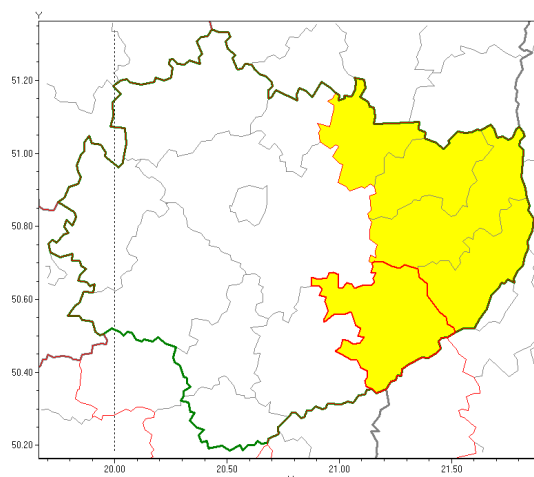

### Zasięg ostrzeżenia w województwie

Intensywne opady deszczu z burzami

### Ostrzeżenie meteorologiczne Nr 9

<b>Nazwa biura</b>	IMGW-PIB Biuro Prognoz Meteorologicznych w Krakowie
<b>Zjawisko/stopień zagrożenia</b>	Intensywne opady deszczu z burzami/ 1
<b>Obszar</b>	województwo śląskie <b>powiat staszowski</b>
<b>Ważność</b>	od godz. 05:30 dnia 19.07.2018 do godz. 10:00 dnia 19.07.2018
<b>Przebieg</b>	Prognozuje się wystąpienie opadów deszczu okresami o natężeniu umiarkowanym okresami silnym. Prognozowana wysokość opadów za okres ważności Ostrzeżenia - miejscami od 20 mm do 30 mm, lokalnie 50 mm. W trakcie opadów deszczu będzie występować burze z porywami wiatru do 65 km/h.
<b>Prawdopodobieństwo wystąpienia zjawiska(%)</b>	90%
<b>Uwagi</b>	Brak.
<b>Dyrektor synoptyk IMGW-PIB</b>	Grzegorz Mikutel
<b>Godzina i data wydania</b>	godz. 05:26 dnia 19.07.2018
<b>SMS</b>	IMGW-PIB OSTRZEŻENIE: DESZCZ i BURZE/1 w powiecie staszowski od 05:30/19.07 do 10:00/19.07.2018 50 mm; porywy 65km/h.