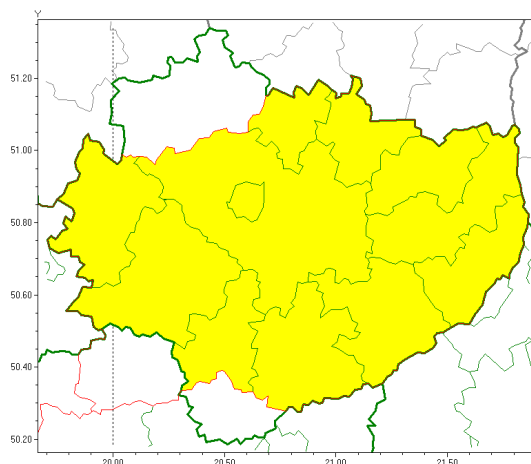

Zasięg ostrzeżeń w województwie

Intensywne opady deszczu
2018-06-12 00:58

WOJEWÓDZTWO WI TOKRZYSKIE
OSTRZEŻENIA METEOROLOGICZNE ZBIORCZO NR 1
WYKAZ OBSZARÓW ZJAWIENIA OSTRZEŻENIA
o godz. 00:58 dnia 12.06.2018

Zjawisko/Stopień zagrożenia	Intensywne opady deszczu/1
Obszar	powiaty: buski, jędrzejowski, Kielce, kielecki, opatowski, ostrowiecki, pińczowski, sandomierski, skarżyski, starachowicki, staszowski, włoszczowski
Ważność	od godz. 07:00 dnia 12.06.2018 do godz. 14:00 dnia 12.06.2018
Prawdopodobieństwo	70%
Przebieg	Prognozuje się wystąpienie opadów deszczu okresami o natężeniu umiarkowanym i silnym. Prognozowana wysokość opadów od 20 mm do 35 mm. Możliwe burze.
SMS/RSO	Woj. świętokrzyskie (12 powiatów), IMGW-PIB wydał ostrzeżenie pierwszego stopnia o intensywnych opadach deszczu
Dyrektor synoptyk IMGW-PIB	Iwona Lelko