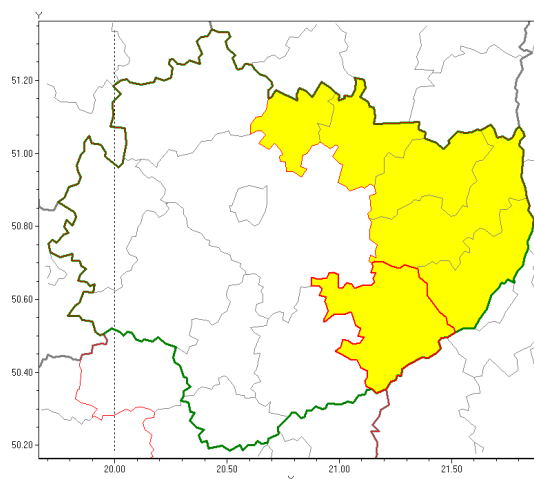

Zasięg ostrzeżenia w województwie

Burze

Ostrzeżenie meteorologiczne Nr 10

Nazwa biura	IMGW-PIB Biuro Prognoz Meteorologicznych w Krakowie
Zjawisko/stopień zagrożenia	Burze/ 1
Obszar	województwo śląskie powiat staszowski
Ważność	od godz. 11:00 dnia 25.07.2018 do godz. 19:00 dnia 25.07.2018
Przebieg	Prognozuje się wystąpienie burz z opadami deszczu miejscami od 20 mm do 30 mm oraz porywami wiatru do 65 km/h.
Prawdopodobieństwo wystąpienia zjawiska(%)	85%
Uwagi	Brak.
Dyrektor synoptyk IMGW-PIB	Iwona Lelko
Godzina i data wydania	godz. 07:19 dnia 25.07.2018
SMS	IMGW-PIB OSTRZEŻENIE: BURZE/1 w śląsku/staszowski od 11:00/25.07 do 19:00/25.07.2018 deszcz 30 mm, porywy 65 km/h.