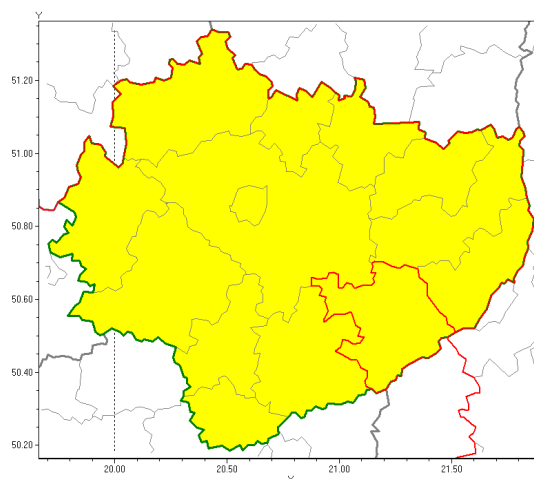

## Zasięg ostrzeżenia w województwie

Oblodzenie

**Ostrzeżenie meteorologiczne Nr 49**

<b>Nazwa biura</b>	IMGW-PIB Biuro Prognoz Meteorologicznych w Krakowie
<b>Zjawisko/stopień zagrożenia</b>	Oblodzenie/ 1
<b>Obszar</b>	województwo śląskie <b>powiat staszowski</b>
<b>Ważność</b>	od godz. 14:00 dnia 24.12.2018 do godz. 11:00 dnia 25.12.2018
<b>Przebieg</b>	Prognozuje się zamarzanie mokrej nawierzchni dróg i chodników po opadach mokrego śniegu. Temperatura minimalna od -4°C do -2°C, temperatura minimalna gruntu od -6°C do -4°C.
<b>Prawdopodobieństwo wystąpienia zjawiska(%)</b>	80%
<b>Uwagi</b>	Brak.
<b>Dyrektor synoptyk IMGW-PIB</b>	Grzegorz Mikutel
<b>Godzina i data wydania</b>	godz. 12:05 dnia 24.12.2018
<b>SMS</b>	IMGW-PIB OSTRZEŻENIE/1 w powiecie staszowski od 14:00/24.12 do 11:00/25.12.2018 temp. min. od -4 st. do -2 st., przy gruncie do -6 st., śnieg.