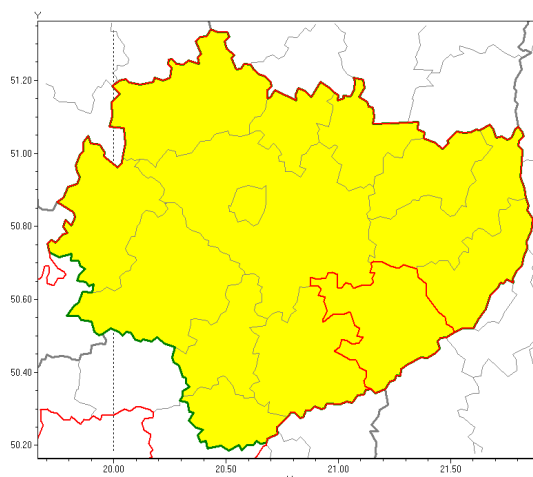

### Zasięg ostrzeżenia w województwie

Silna mgła

### Ostrzeżenie meteorologiczne Nr 42

<b>Nazwa biura</b>	IMGW-PIB Biuro Prognoz Meteorologicznych w Krakowie
<b>Zjawisko/stopień zagrożenia</b>	Silna mgła/ 1
<b>Obszar</b>	województwo śląskie <b>powiat staszowski</b>
<b>Ważność</b>	od godz. 20:00 dnia 23.11.2018 do godz. 08:30 dnia 24.11.2018
<b>Przebieg</b>	Prognozuje się gęste mgły w zasięgu których widzialność może wynosić miejscami od 100 m do 200 m.
<b>Prawdopodobieństwo wystąpienia zjawiska(%)</b>	80%
<b>Uwagi</b>	Brak.
<b>Dyrektor synoptyk IMGW-PIB</b>	Piotr Wałach
<b>Godzina i data wydania</b>	godz. 12:37 dnia 23.11.2018
<b>SMS</b>	IMGW-PIB OSTRZEŻENIE: MGLA/1 w śląsku/staszowski od 20:00/23.11 do 08:30/24.11.2018 widzialność 100 m.